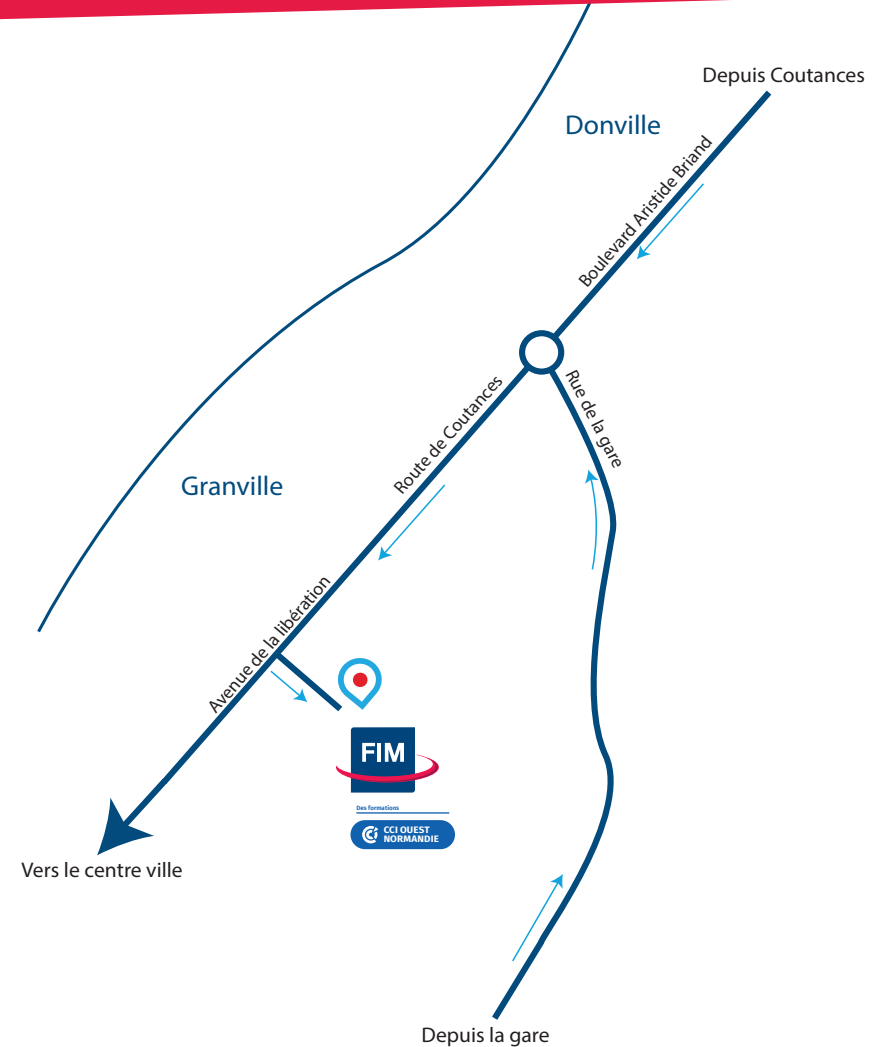

COMMENT VENIR AU FIM GRANVILLE ?

3 itinéraires possibles :

Itinéraire A : Si vous venez de Caen ou de Villedieu

- Depuis l'A84, prendre la sortie Villedieu/Granville.
- Suivre la direction Granville pendant environ 30km.
- Arrivée dans Granville par l'Avenue des Matignons, prendre la direction Centre ville (toujours tout droit).
- Au quatrième rond-point dit « du calvaire », tout droit, direction « Centre ville ».
- Au cinquième rond-point direction « gare SNCF ».
- Continuer tout droit jusqu'au rond-point (juste après le CASINO) puis prendre à gauche, direction « musée Christian DIOR ».
- Au feu, tourner à gauche.

Itinéraire B : Si vous venez de Rennes ou d'Avranches

- Emprunter l'Avenue Aristide Briand.
- Au rond-point dit « du calvaire », prendre direction « Centre ville ».
- Au second rond-point suivre la direction « gare SNCF » puis poursuivre avec l'itinéraire A.

Itinéraire C : Si vous venez de Coutances

- Traversez Donville en empruntant trois ronds-points.
- Au quatrième rond-point, tout droit direction « musée Christian Dior ».
- Continuer pendant environ 1km puis au feu prendre à gauche.